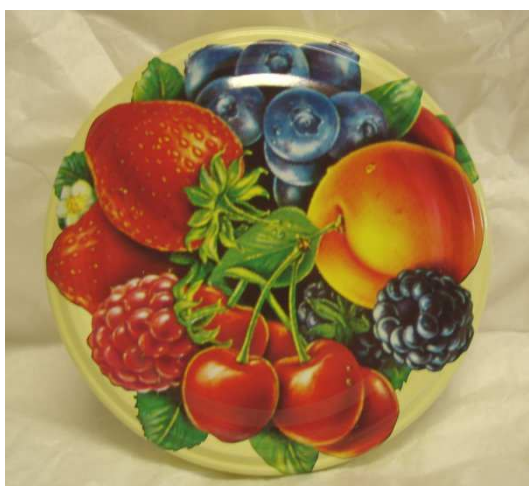

BOUCHONNERIE JOCONDIE
37300 JOUE LES TOURS – FRANCE

Couvercle décor fruits

pour pot à confiture

Diamètre 82 mm

Convient aux références 627 et 626.

Conditionnement par 6 sous film